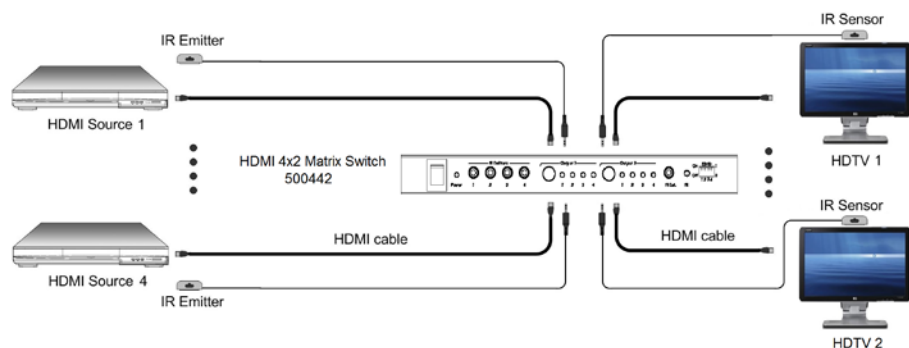

Схема подключения

ООО IMS
официальный дистрибутор в РФ

+7 495 648-35-05 sales@imsolution.ru
imsolution.ru

Удаленное управление

Удобный выбор порта.
Настройка EDID

Технические характеристики

Формат	HDMI 1.4a (3D)
Поддерж. устройства	DVD/Blu-Ray плееры, плазменные панели, проекторы, мониторы, ТВ, ПК, ноутбуки
Частота	25 - 340 MHz
Тип сигналов	HDMI 1.4
Интерфейсы	(6) HDMI Type A 19-pin female (7) 3.5 мм Stereo Jack (1) RS232 (1) 2.1 мм (питание)
LED индикация	(1) Питание: зеленый (16) Выбранный порт: зеленый
Ручное управление	Тумблер на передней панели устройства
Удаленное управление	Включенно
Разрешение	480i - 1080p @ 50/60 fps 1080p @ 24/50/60 fps 3840 X 2160 @ 24/25/30 fps VGA - UXGA
Цвета	8, 10 и 12 bit
Аудио	LPCM, compressed (Dolby, DTS) и HBR
HDCP	1.4
Кабель	HDMI
Температура	Рабочая: 0° - 40°C Хранения: -20° - 60°C Влажность: до 90% без конденсата
Корпус	Металлический
Крепление	Кронштейны для крепления к стене
Размеры	260 мм x 113 мм x 26 мм
Вес	1.23 кг
Питание	5VDC, 1A со сменной вилкой для US, UK и Euro
Сертификация	FCC, CE, RoHS
Гарантия	2 года
Артикул	500442 HDMI 4X2 Matrix Switch, UHD-4K