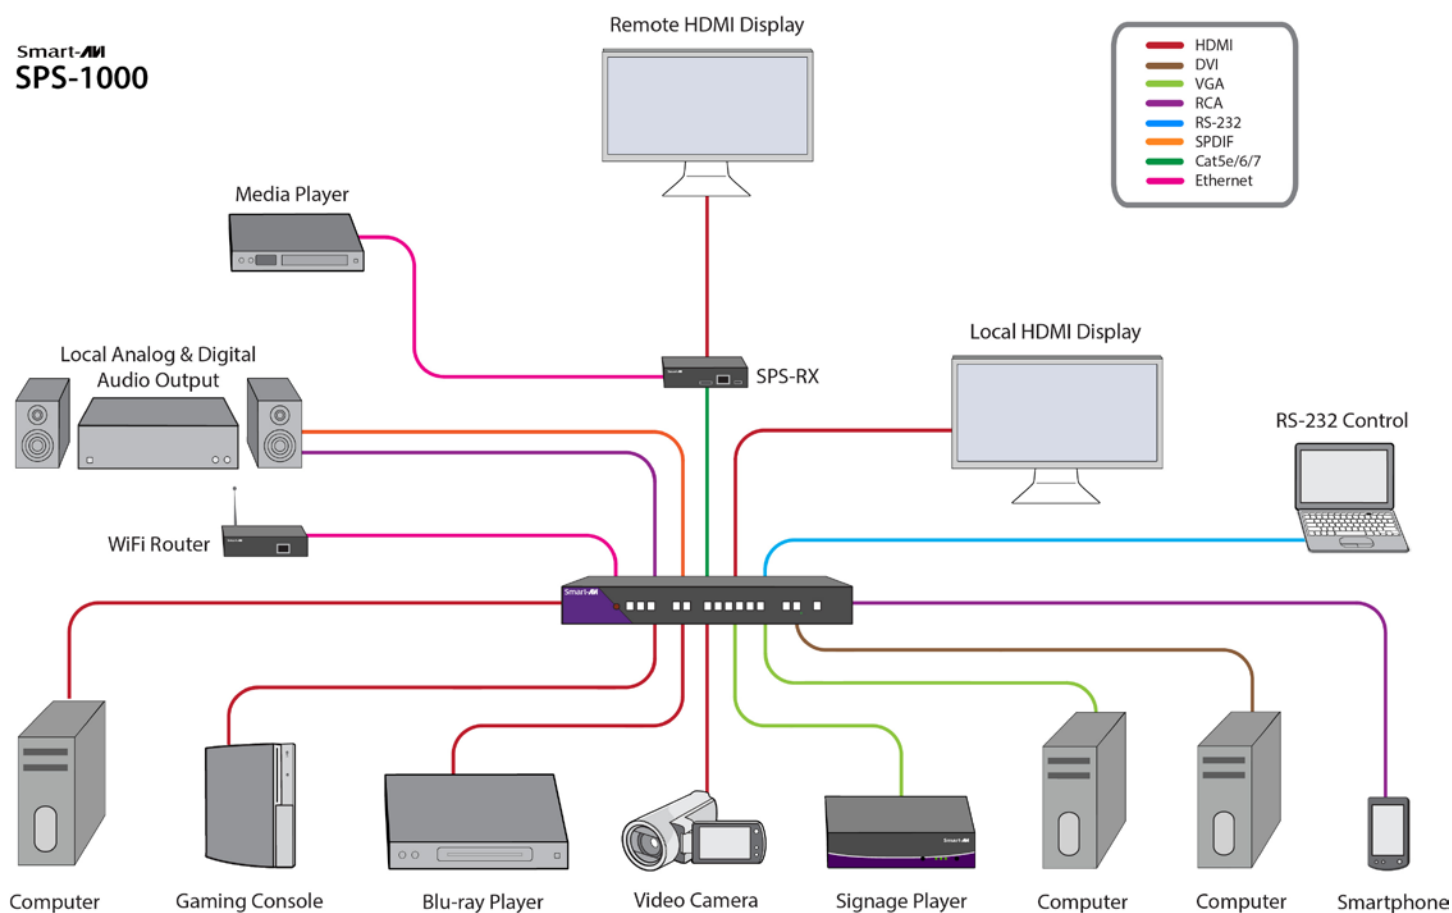

ПЕРЕДАЧА СИГНАЛА НА БОЛЬШИЕ РАССТОЯНИЯ

Для большинства пользователей размещение переключателя в удаленном и удобном месте является очень важной задачей, особенно учитывая ограничения HDMI и других кабелей. SPS-1000 имеет интерфейс RJ-45, делающий возможным удлинение сигнала HDMI на расстояние до 100 метров от переключателя до ресивера, по кабелю Cat5e/6/7 с поддержкой технологии HDBaseT.

Приемник SPS-RX имеет интерфейсы HDMI и RJ-45, а также Phoenix audio и IR.

SRS-RX является компактным приемником, который упрощает интеграцию. Приемник оснащен RS-232 и LAN для дополнительных возможностей управления и поддерживает технологию POE (Power over Ethernet).

УДОБНОЕ УПРАВЛЕНИЕ

SPS-1000 создавался с целью быть функциональным и при этом остаться максимально удобным с большими возможностями для управления. Наличие интерфейсов RS-232 и LAN позволяют пользователям управлять устройством удаленно с ноутбука. (Приемник SPS-RX также оборудован RS-232 и LAN). Кнопки на передней панели позволяют легко переключаться находясь рядом с устройством, а IR позволит работать удаленно.

СХЕМА ПРИМЕНЕНИЯ