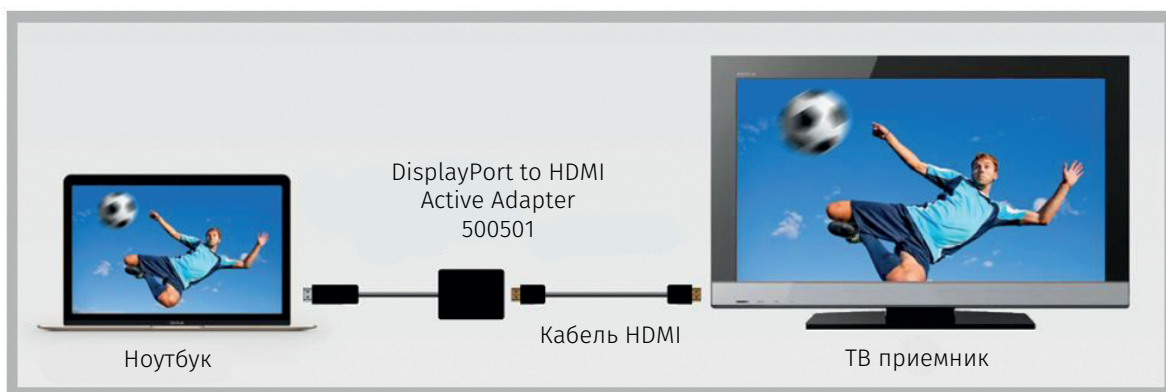

## Описание

DisplayPort to HDMI Active Adapter (500501) от Muxlab делает возможным подключение источника сигнала с интерфейсом DisplayPort, такие как ПК или ноутбук к дисплею или проектору с интерфейсом HDMI. Адаптер имеет компактные размеры, поддерживает разрешение до 4K (3840x2160) @ 24, 25, и 30Hz и не требует внешнего источника питания.

## Особенности

- Компактный адаптер DisplayPort > HDMI
- Соответствует HDCP
- Поддержка разрешений до 4K (3840x2160) @ 24, 25, и 30Hz
- Не требует внешнего источника питания
- Форма устройства включает гибкий кабель для удобного подключения в труднодоступных местах

**Технические характеристики**

Формат	DisplayPort
Разрешение	до 4K (3840x2160) @ 24, 25, или 30Hz
Вход	DisplayPort - Male
Выход	HDMI Type A – Female
Питание	Не требует внешнего источника питания
Размеры	Корпус: 45 ммх 45 ммх 12 мм Кабель и коннектор DisplayPort: 220 мм +/- 10 мм
Вес	0.06 кг