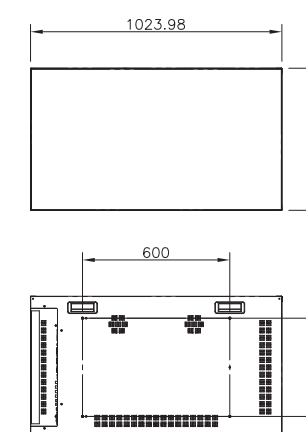

РАЗМЕРЫ

[мм (дюймы)]

Connect.
Communicate.
Create.

+7 495 648-35-05

sales@imsolution.ru

imsolution.ru