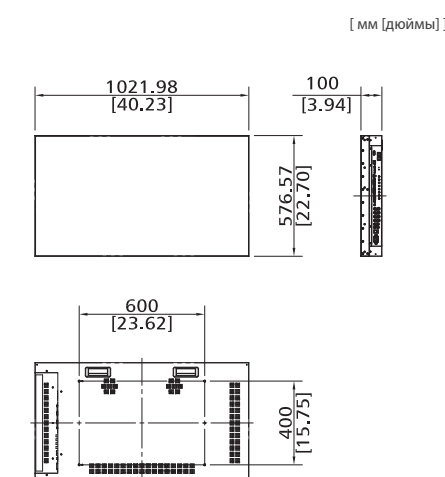

РАЗМЕРЫ

Connect.
Communicate.
Create.

+7 495 648-35-05

sales@imsolution.ru

imsolution.ru