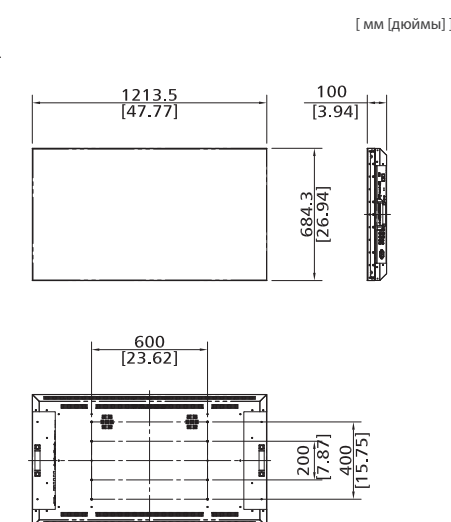

РАЗМЕРЫ

Connect.
Communicate.
Create.

+7 495 648-35-05

sales@imsolution.ru

imsolution.ru