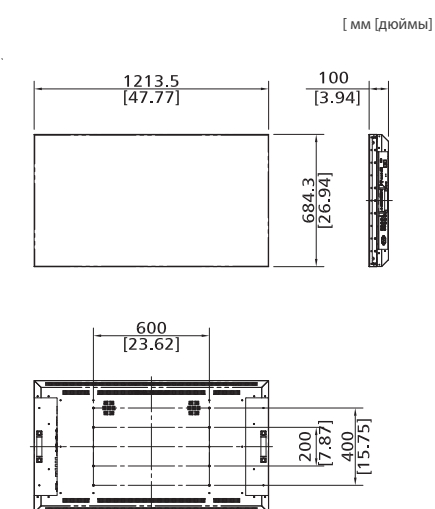

РАЗМЕРЫ

Connect.
Communicate.
Create.

+7 495 648-35-05

sales@imsolution.ru

imsolution.ru