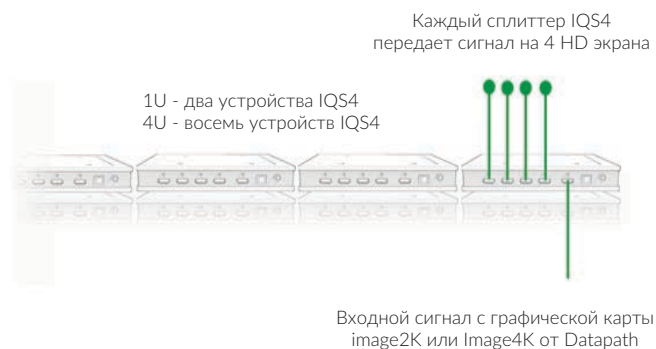

Сплиттер ISQ4 отличается различными возможностями для монтажа в самых разных местах. Устройство может быть закреплено прямо за экранами с помощью крепления VESA или рядом с контроллерами видеостен. Предусмотрены крепления в стойку в зависимости от количества устройств. Кроме этого, ISQ4 может быть установлен на любой плоской поверхности.

Доступные модели

Артикул: IQS4

Возможности для монтажа За дисплеями

Монтаж в стойку

Технические характеристики

Интерфейс видео (выход)
4 x HDMI 1.4 (1920x1080@60)

Интерфейс видео (вход)
1 x HDMI 2.0 (7680x1080@60)