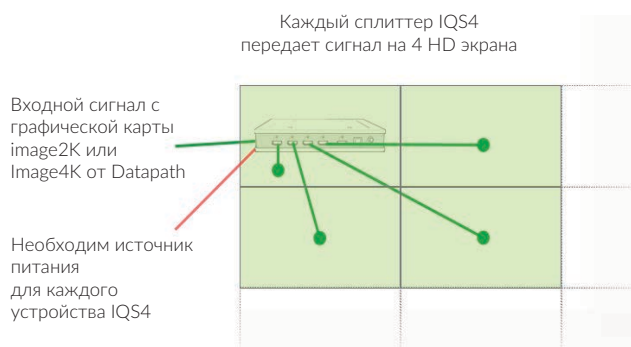

Высокопроизводительный сплиттер с поддержкой 4K

Оптимизация работы контроллера видеостен

Сплиттер позволяет IQS4 передать 4K видео с одного входа на четыре HD выхода, тем самым уменьшая требуемое количество графических карт и снижая нагрузку на контроллер видеостен.

Экономичное распределение видеосигналов

IQS4 позволяет передавать 4K видео, разделяя его на HD сигналы для отображения на видеостене, вместо использования отдельного удлинителя для каждого HD выхода.

Установка в любом месте

Сплиттер ISQ4 отличается различными возможностями для монтажа в самых разных местах. Устройство может быть закреплено прямо за экранами с помощью крепления VESA или рядом с контроллерами видеостен. Предусмотрены крепления в стойку в зависимости от количества устройств. Кроме этого, ISQ4 может быть установлен на любой плоской поверхности.

Доступные модели

Артикул: IQS4

Возможности для монтажа За дисплеями