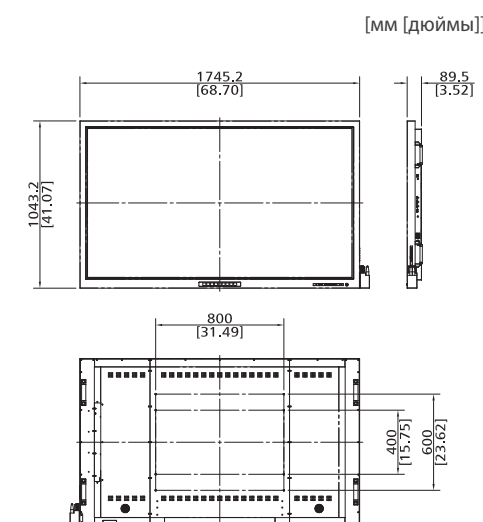

РАЗМЕРЫ

Connect.
Communicate.
Create.

+7 495 648-35-05 sales@imsolution.ru imsolution.ru