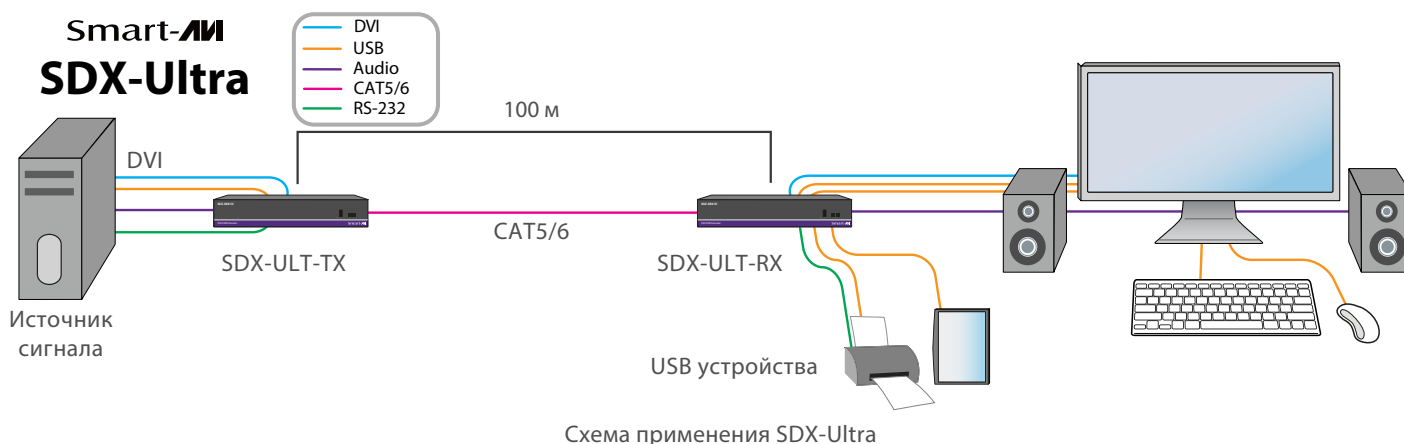

ОСОБЕННОСТИ

- Передача видео с высоким разрешением до 2K/4K@60KHz по кабелю CAT5/6
- Технология HDBaseT 2.0
- Передача HD видео 1080p на расстояние до 100 метров и 2K/4K видео на расстояние до 80 метров от источника
- HDCP и EDID
- Поддержка эмуляции EDID
- Поддержка устройств USB 2.0
- Эмуляция USB клавиатуры и мыши
- Передача стерео аудио
- Управление через команды RS-232

ПРИМЕНЕНИЕ

- Презентации
- Конференции
- Системы безопасности
- Удаленный мониторинг
- Производство видео
- Студии записи
- Управление удаленными ПК
- и прочее

ОПИСАНИЕ

SDX-Ultra- это KVM удлинитель от SmartAVI с возможностью передачи сигналов видео в формате 4K Ultra-HD, RS-232, стерео аудио, USB клавиатуры и мыши с поддержкой технологии HDBaseT. SDX-Ultra обеспечивает передачу сигналов на расстояние до 100 метров с использованием стандартного кабеля CAT5/6.

SDX-Ultra - один из первых KVM удлинителей на рынке с поддержкой полноценного формата 4K (3840x2160 @ 60Hz), обеспечивая превосходное качество изображения и удобство работы с видео.

SDX-Ultra с полной эмуляцией клавиатуры и мыши позволяет управлять удаленными компьютерами. SDX-Ultra может быть использован в самых разных сферах всегда предлагая пользователю детальное изображение и удобное управление.

SDX-Ultra поддерживает передачу сигналов стерео аудио, устройств USB 2.0, RS-232 по кабелю CAT5/6. SDX-Ultra также работает с принтерами, сканерами, камерами и другими устройствами. Управление может осуществляться удаленно через команды RS-232.