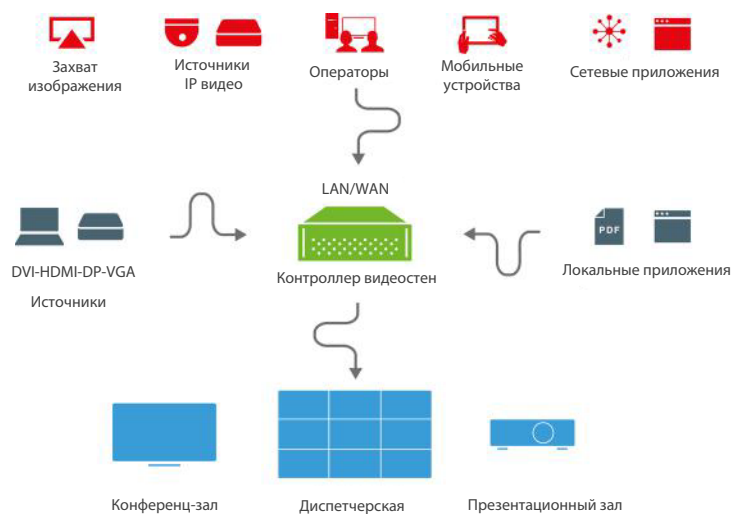

VuScape - 3

Контроллеры видеостен для диспетчерских, презентационных комнат и конференц-залов

Контроллер видеостен VuScape производства компании VuWall идеально подходит для создания как небольших, так и огромных видеостен. VuScape - это профессиональное устройство, построенное на архитектуре PCI - Express, обеспечивающее производительную основу для одновременного отображения множества видеосигналов в различных форматах. Контроллер видеостен оснащен мощным четырехъядерным процессором INTEL XEON, который гарантирует запуск любых приложений ОС Windows. Контроллер видеостен VuScape позволяет создать единое рабочее пространство с высоким качеством изображения.

Преимущества:

- до 64х выходов
- синхронизация выходов
- входное и выходное разрешение: до 4K
- комбинация различных входов (автоматическое определение сигнала и поддержка HDCP)
- полная частота кадра и 24-bit true color
- поддержка стандартных приложений Windows
- аппаратное или программное декодирование IP потоков