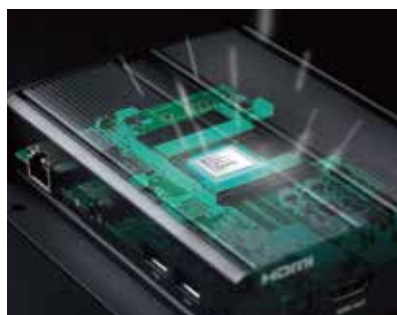

Видео в более
низком разрешении

Видео в
формате 4K

**Высокое качество изображения.
Без компромиссов.**

XMP-7300

Прочный корпус

Работа при
высоких
и низких
температурах

Малое
потребление
питания

Потоковое
IP видео

Поддержка
сенсорных
дисплеев

Поддержка
разных
положений
экрана

Четырехъядерный
графический процессор

Высокая производительность и качество

XMP-7300 - сетевой медиаплеер, который характеризуется высокой производительностью, богатым функционалом и небольшим потреблением питания. Плеер оснащен мощным четырехъядерным графическим процессором, который гарантирует высочайшее качество изображения для проектов любой сложности.

AnyTiles для создания

профессиональных видеостен

XMP-7300 поддерживает технологию создания видеостен AnyTiles от компании IAdea. Технология AnyTiles позволяет без труда создавать мультидисплейные инсталляции любых форм и размеров.

Полноценный формат 4K

Ваш контент будет выгодно выделяться благодаря поддержке технологии True 4K. Сетевой медиаплеер XMP-7300 обеспечивает яркое и невероятно четкое изображение, привлекающее внимание.