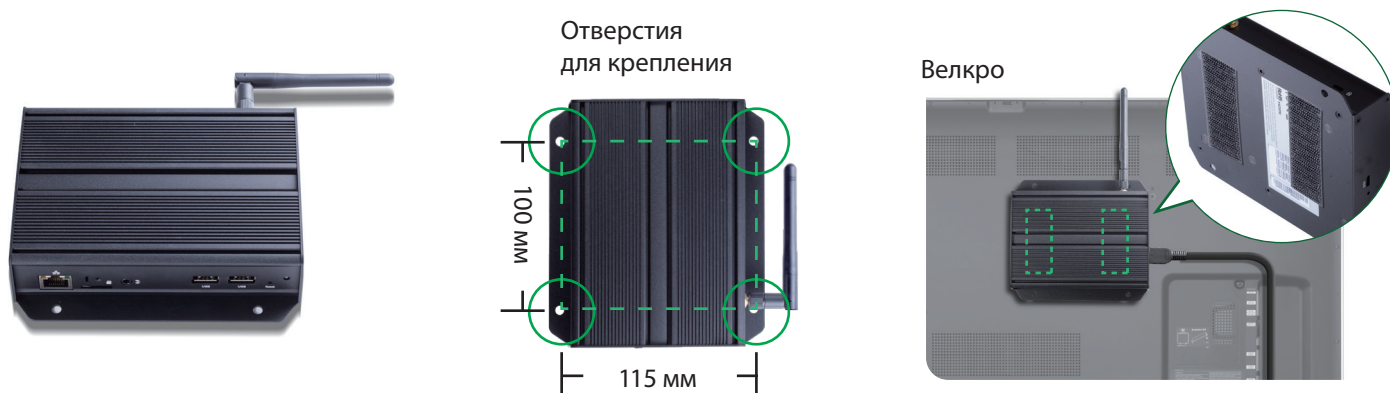

Изображение устройства и возможности крепления